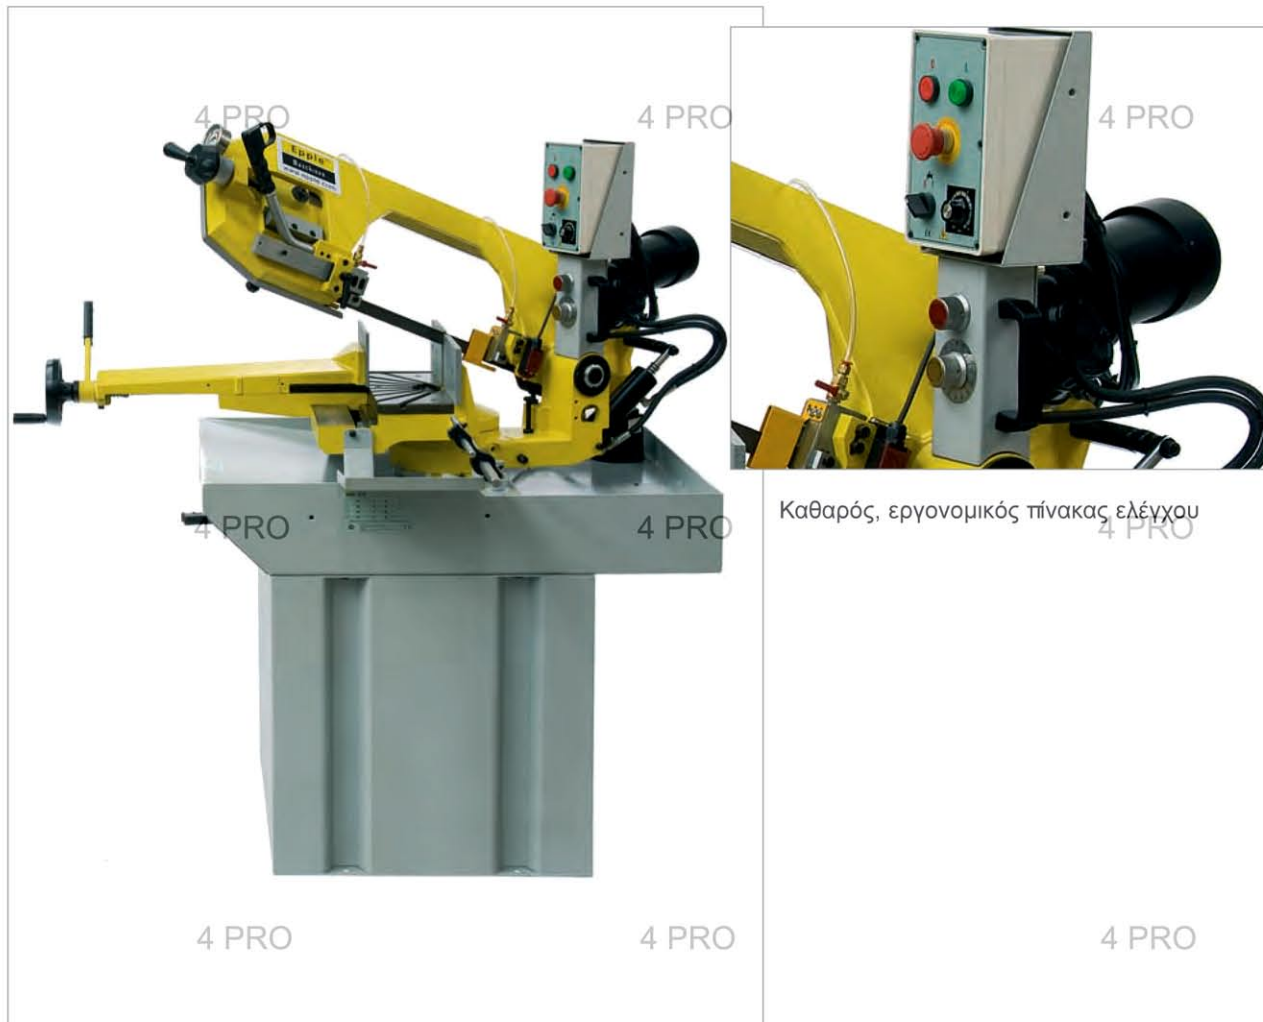

# ΠΡΙΟΝΙ ΚΟΡΔΕΛΑΣ BS 280 DGS

ΠΡΙΟΝΙ ΔΙΠΛΗΣ ΠΛΑΓΙΑΣ ΚΟΠΗΣ

Καθαρός, εργονομικός πίνακας ελέγχου

ΚΑΘΑΡΟ ΒΑΡΟΣ: 285 KG

- » Αδιαβάθμητα ρυθμιζόμενη ταχύτητα
- » Περιστρεφόμενος βραχίονας δεξιά και αριστερά μέχρι 60°
- » Στην γωνία του πριονιού μπορεί να εγκατασταθεί ρυθμιζόμενη μέγγενη
- » Ψυκτικό σύστημα
- » Ταχυμέγγενη
- » Μηχανισμός τεντώματος κορδέλας
- » Συμπαγής βάση στήριξης
- » Ξεκάθαρος και εργονομικός πίνακας ελέγχου
- » Κινητήρας με φλάντζα

Μοντέλο	BS 280 DGS
Κοπή στρογγυλού στις 90°	225 mm
Κοπή παραλληλογράμμου στις 90°	245 x 180 mm
Κοπή στις 45°	στρογγυλό 150 mm, τετραγ. 150 x 150 mm
Κοπή στις 60°	στρογγυλό 85 mm, τετραγ. 85 x 85 mm
Περιστροφή	+/- 60°
Ταχύτητα	συνεχής 20/90 m/min
Διαστάσεις κορδέλας	2.480 x 0,9 x 27 mm
Ισχύς	230 V / 1,5 kW / 50 Hz
Διαστάσεις	1.380 x 705 x 1.500 mm
Καθαρό βάρος	285 kg
Κωδικός	230 1280